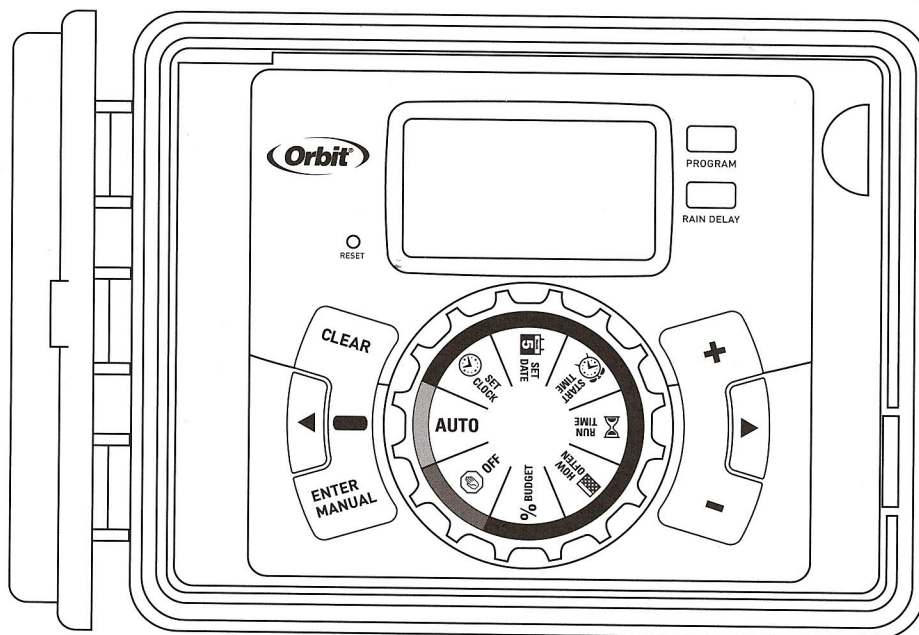

USERS MANUAL
MANUEL DE L'UTILISATEUR
MANUAL DEL USUARIO
MANUALE D'USO
INSTRUKCJA OBSŁUGI

MODELS / MODÈLES / MODELOS
MODELLI / MODELE:
04112, 04114, 04116, 04119, 91894,
91896, 94892, 94894, 94896, 94899

PN 94894-24 rC

Gratulujemy wyboru sterownika Orbit!
Dzięki systemowi Easy-Set Logic™ firmy Orbit, proste programowanie i ustawianie są połączone poprzez najnowszą technologię sterowników czasowych.

Nasz sterownik zapewnia wygodę i elastyczność, pozwalając na wybranie całkowicie automatycznego, półautomatycznego lub manualnego programu podlewania. Choć nasz sterownik jest taki łatwy do programowania, że prawdopodobnie instrukcja nie będzie potrzebna, zalecamy jednak jej przeczytanie w całości przed instalacją, aby dobrze zrozumieć wszystkie jego zaawansowane funkcje.

Spis treści

Rozdział 1: Zapoznanie się ze sterownikiem.	64
Rozdział 2: Instalacja.	65
Rozdział 3: Programowanie z użyciem Easy-Set Logic™	69
Rozdział 4: Dodatkowe cechy.	71
Rozdział 5: Referencje.	73